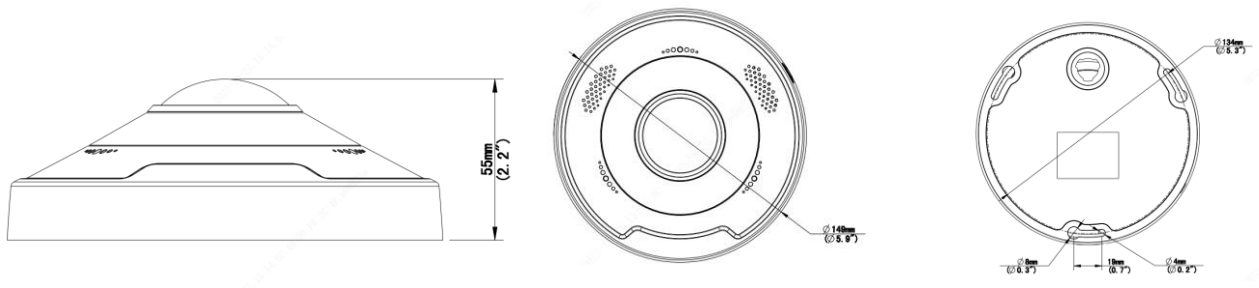

IP 등급	IP67(IEC 60529:1989+AMD1:1999+AMD2:2013) IK10(IEC 62262:2002)
일반	
전원	DC 12V±25%, PoE(IEEE 802.3af)
	소비전력: 최대 12W
사이즈(Ø×H)	Φ149 x 55mm (Φ5.9" x 2.2")
무게	524g
소재	메탈 + 플라스틱
작업 환경	-30°C ~ 60°C(-22°F ~ 140°F), 습도: ≤95% RH
보관 환경	-30°C ~ 60°C(-22°F ~ 140°F), 습도: ≤95% RH
서지 보호	4kv
초기화 버튼	지원
웹 클라이언트 언어	20 개 국어 중국어 번체, 영어, 중국어 간체, 폴란드어, 독일어, 러시아어, 프랑스어, 한국어, 네덜란드어, 체코어, 포르투갈어(유럽), 포르투갈어(브라질), 일본어, 태국어, 터키어, 스페인어(라틴 아메리카), 스페인어(유럽), 헝가리어, 이탈리아어, 베트남어

사이즈